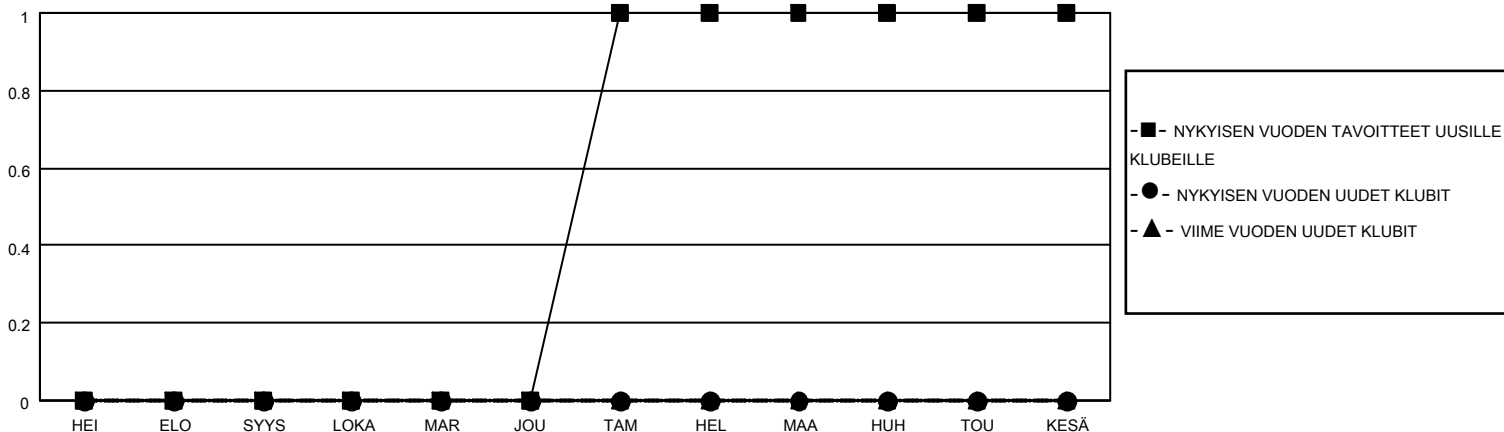

MONTHLY MEMBERSHIP PROGRESS REPORT

SIJAINTI FINLAND

District 107 N

Results as of: 12/31/2022

Klubit				jäsenitä			
TULOKSET 2022-2023				TULOKSET 2022-2023			
NELJÄNNES	UUDEN KLUBIN TAVOITE	UUDET KLUBIT	LOPETETUT KLUBIT	NELJÄNNES	JÄSENKASVUN NETTOTAVOITE	TOTEUTUNUT JÄSENKASVU	POISTETUT JÄSENET (mukaan lukien siirrot)
HEI/ELO/SYYS	0	0	0	HEI/ELO/SYYS	10	11	31
LOKA/MAR/JOU	0	0	0	LOKA/MAR/JOU	27	14	30
TAM/HEL/MAA	1	0	0	TAM/HEL/MAA	40	0	0
HUH/TOU/KESÄ	0	0	0	HUH/TOU/KESÄ	20	0	0

TAVOITTEET JA UUDET KLUBIT, KUMULATIIVINEN