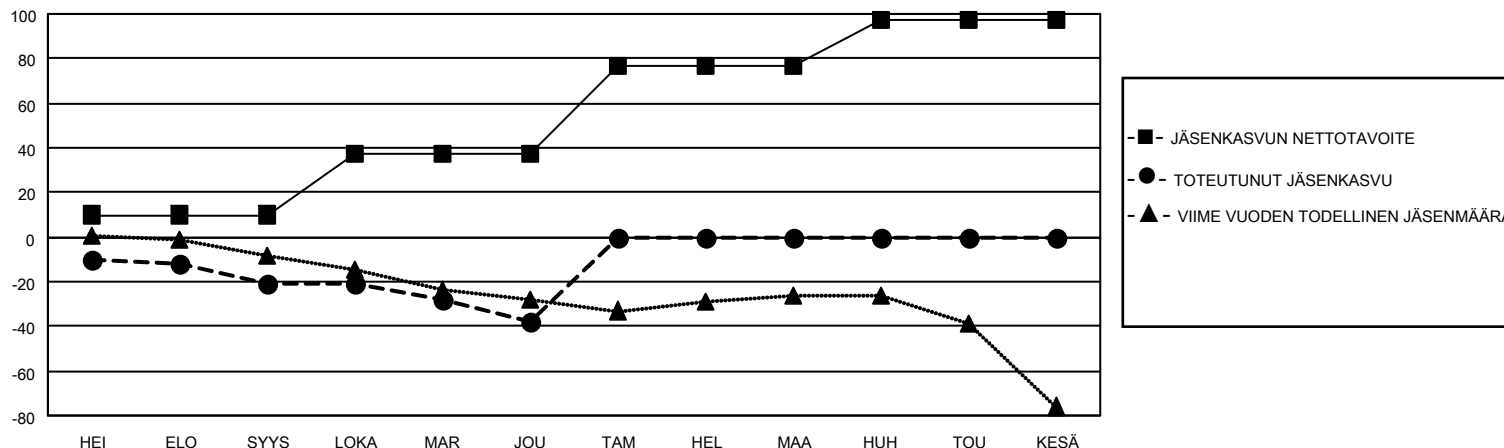

TAVOITTEET JA JÄSENET, KUMULATIIVINEN

LAKKAUTETUT KLUBIT: 0

ERONNEET JÄSENET

KUOLLUT	9
KLUBI LAKKAUTETTU	0
MUU	52
YHTEENSÄ	61

18 CLUBS OF 71 LISÄNNYT YHDEN TAI USEAMMAN UUTTA JÄSENTÄ

[KLIKKAAM TÄSTÄ NÄHDÄKSESI KUMULATIIVISET JÄSENTIEDOT](#)

SUKUPUOLIJAKAUMA

MIES	1,079 (72.08%)
NAINEN	417 (27.86%)
NON BINARY	0 (0.00%)
PREFER NOT TO ANSWER	1 (0.07%)

PERHEJÄSENIÄ YHTEENSÄ 24

PERHEJÄSENET, JOTKA MAKSAVAT PUOLET JÄSENMAKSUSTA 12